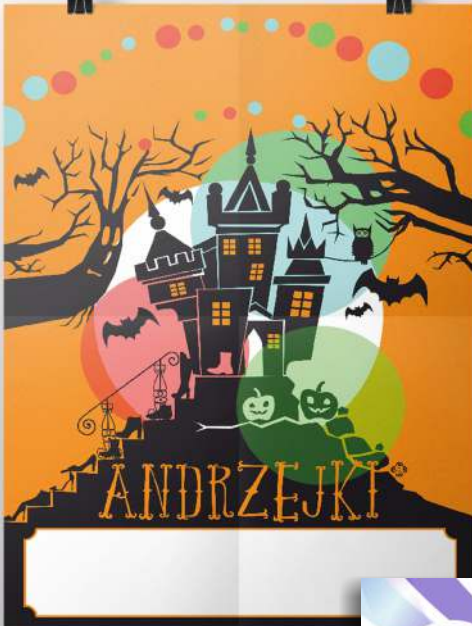

Projekt okładki *Dziedzictwo Kostuchy - Kroniki pośmierne, tom I* - Akardis.  
Projekt powstał przy współpracy z Jarosławem Parzyskiem

*Mahi Mahi* - logo na burtę jachtu

  
**Teamagro**  
**KUCZYŃSKA**  

---

**Partner każdego Rolnika**

Warszawa na bogato.

Ilustracja na stronę WWW producenta dyplomów.

Rysunek dla tworców imprez dla dzieci.  
Legendarny polski samochód *Maluch*.

# PORTFOLIO GRAFIKA PRACE Z 2018 ROKU

i dużo więcej...